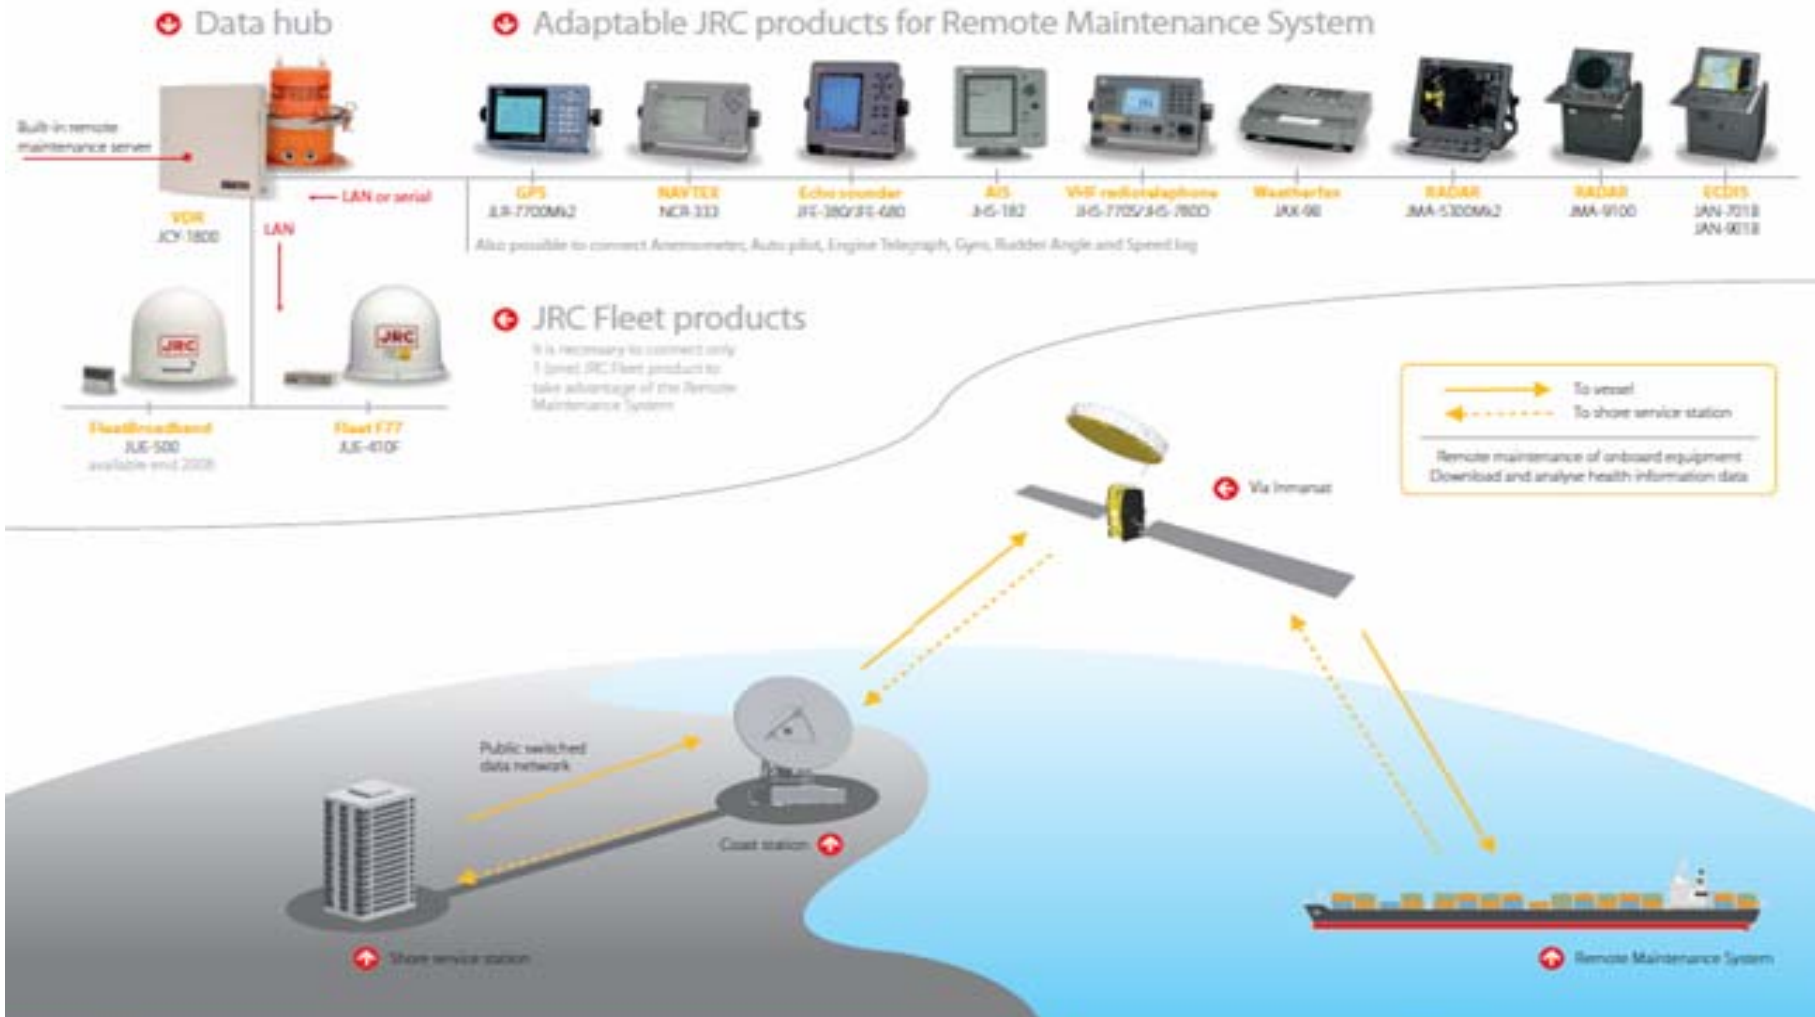

Гиро Compass, type "CMZ700 (D, S, B)"

RMS

СИСТЕМА ДИСТАНЦИОННОГО ТЕХНИЧЕСКОГО ОБСЛУЖИВАНИЯ

СИСТЕМА ОСДР JRC

Complies with latest IMO regulations according to MSC.202(81), SOLAS V 19-1.

- JUE-95LT - отдельная станция ОСДР на базе ИНМАРСАТ-С (одобрена в РС)
- JUE-85 - станция ИНМАРСАТ-С ГМССБ с функциями ОСДР и ССОО (одобрена в РС и PPP)