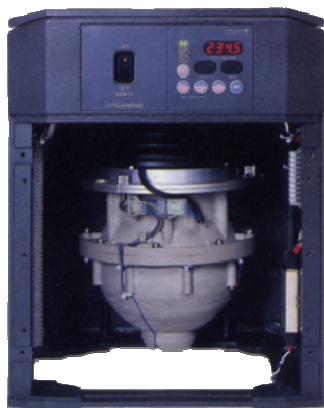

- Гирокомпас CMZ-700